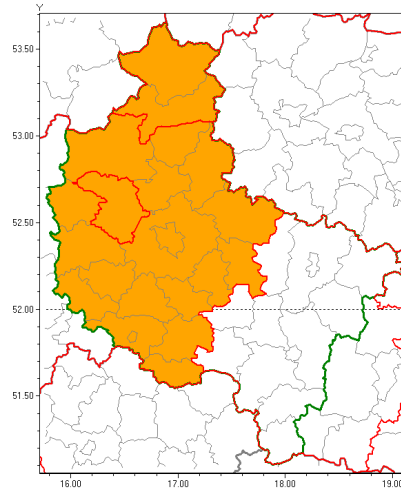

Zasięg ostrzeżenia w województwie

Burze z gradem

Ostrzeżenie meteorologiczne Nr 32

Nazwa biura	IMGW-PIB Biuro Prognoz Meteorologicznych w Poznaniu
Zjawisko/stopień zagrożenia	Burze z gradem/ 2
Obszar	województwo wielkopolskie powiat szamotulski
Ważność	od godz. 17:00 dnia 12.06.2019 do godz. 06:00 dnia 13.06.2019
Przebieg	Prognozuje się wystąpienie silnych burz z opadami deszczu od 20 mm do 40 mm, lokalnie do 60 mm oraz maksymalnymi porywami wiatru do 115 km/h. Miejscami grad, lokalnie duży powyżej 5 cm. Istnieje ryzyko 30% wystąpienia opadów deszczu do 90 mm.
Prawdopodobieństwo wystąpienia zjawiska(%)	90%
Uwagi	Brak.
Dyrektor synoptyk IMGW-PIB	Piotr Szewczak
Godzina i data wydania	godz. 11:51 dnia 12.06.2019
SMS	IMGW-PIB OSTRZEŻENIE: BURZE Z GRADEM/2 wielkopolskie/szamotulski od 17:00/12.06 do 06:00/13.06.2019 deszcz 60 mm, porywy 115 km/h, ryzyko 30%, opady 90 mm.